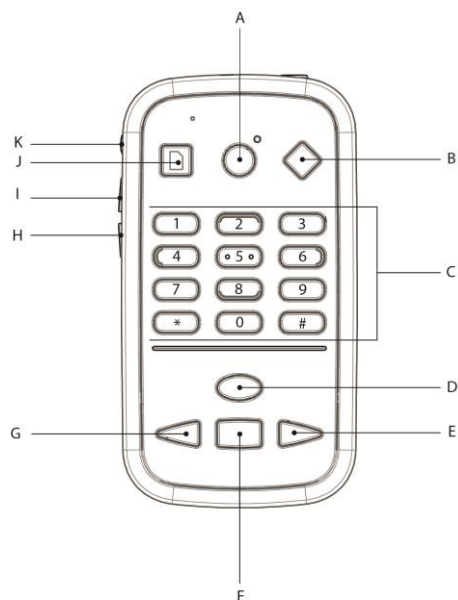

Victor Reader Stream

Batteriet er ferdig installert, og spilleren er klar til bruk. Vær oppmerksom på at batteriet kan være noe utladet etter transport.

Bruksanvisningen er tilgjengelig ved å trykke og holde inne numerisk tast 1.