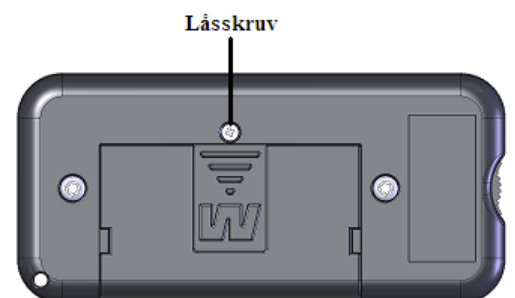

För att testa ljudsignalens volymnivå, tryck på två mittenknappar samtidigt. Testfunktionen stängs av med en knapptryckning.

Option:

119607-00 Nyckelband

119608-00 Skyddsväska

Ytermått: 111x52x27 mm. Vikt 115 g.