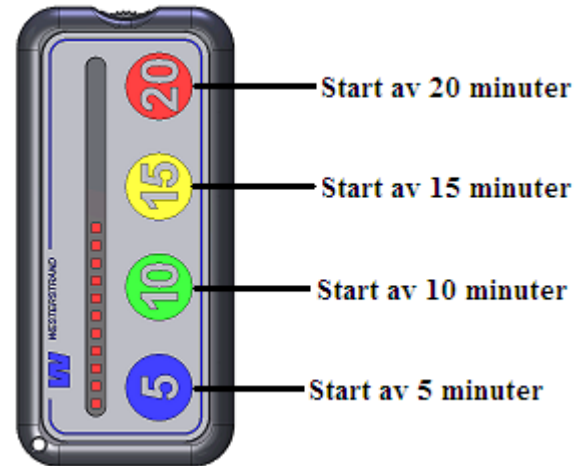

För att testa ljudsignalens volymnivå, tryck på två mittenknappar samtidigt. Testfunktionen stängs av med en knapptryckning.

Option:

119607-00 Nyckelband

119608-00 Skyddsväska

Ytermått: 111x52x27 mm. Vikt 115 g.