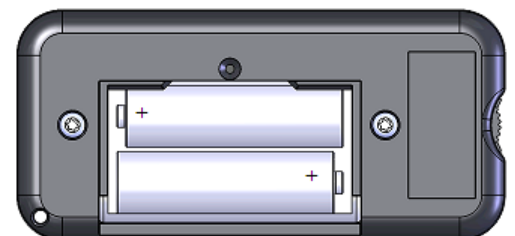

För att testa ljudsignalens volymnivå, tryck på två mittenknappar samtidigt. Testfunktionen stängs av med en knapptryckning.

Option:

119607-00 Nyckelband

119608-00 Skyddsväska

Ytermått: 111x52x27 mm. Vikt 115 g.