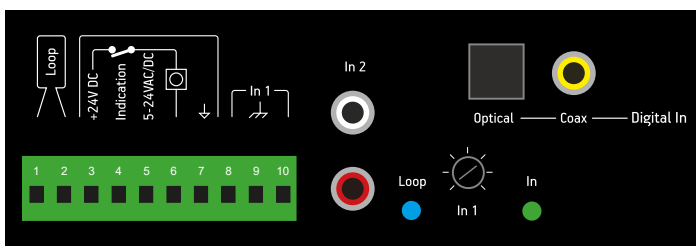

Accessories

Part No	Description
241602	M-2 Svanhalsmikrofon 3,5 mm, för bord, svart, kabel 1,5 m
242401	13A Elektretmikrofon, 3,5 mm hane, kabel 1,8 m
581050	LM-90A, Myggmikrofon 3,5 mm hane, svart, kabel 1,1 m
283240	Rumslinga, kabelrulle, 0,75 mm², ljusgrå, 30 m, inkl. 50 clips
285001	Infoskylt, Hörslinga, 140x188 mm, kartong
285021	Infoskylt, T-symbol, 125x114 mm, självhäftande
285023	Infoskylt, T-symbol, 80x73 mm, självhäftande
861017	Installationskabel, 1x4x0,5 mm, vit 100 m, tvinnad
281031	Optisk audiokabel, toslink-toslink, 2 m
281033	Optisk audiokabel, toslink-toslink, 1 m
281061	SPDF/Toslink-splitter
283260	Loopmatta, 600x600x4mm, svart
589060	Koaxialkabel RCA, hane-hane, 1,5 m

Sidpanel CLS-5T

För kompletterande upplysningar hänvisar vi till datablad/broschyr och bruks-/installationsanvisning som kan laddas ned från www.edin.se. Vid behov kan reservdelistor och annan teknisk dokumentation beställas via support@edin.se.