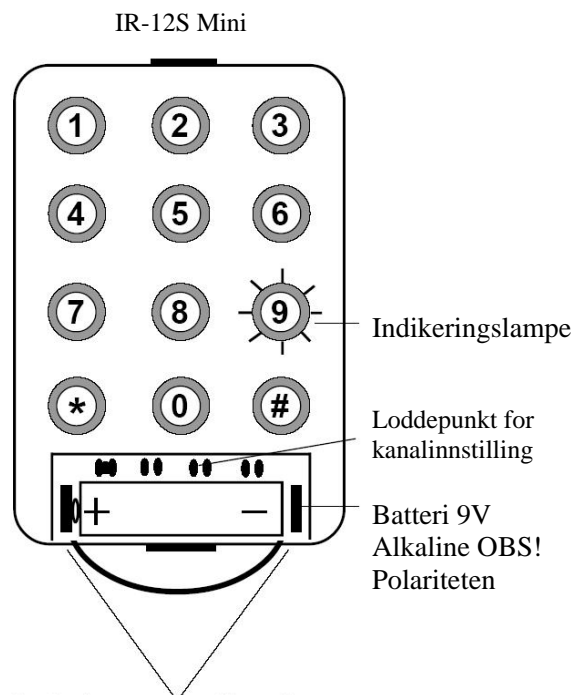

Beskrivelse

IR-12S Mini håndsender er en 12-kanals IR-sender som innvendig er omkopplbar mellom 15 forskjellige kanalgrupper på 12 kanaler hver. IR-12S Mini er en del av "Gewa Smart House" konseptet og kan derfor anvendes sammen med alle disse produktene.

Funksjon

Når senderen aktiveres, sendes IR-signaler fra senderen til IR-mottageren som deretter aktiveres. Ved innendørs bruk behøver senderen normalt ikke rettes mot mottageren, men utendørs eller ved lange avstander må senderen rettes mot mottageren. IR-signaler begrenses av vegger og faste materialer. Rekkevidden er 15-20 m avhengig av lysforholdene. En indikeringslampe ved tast 9 på senderen gir pulserende lys når IR-sending skjer.

Kanalinnstilling

Innstilling av kanaler gjøres på kretskortet over batteriet ved at man lodder eller fjerner loddetinn mellom loddepunktene. Se skisse og IR-tabell. 15 forskjellige grupper, hver på 12 kanaler, kan stilles inn. Senderen er innstilt på kanal 16-27 ved levering. Det eldre GewaLink området ligger mellom 16-31.

Batteri

Senderen får strøm fra et 6V Alkaline batteri (4LR44). Det er viktig at batteriet er av Alkaline type for å få maksimal sendeffekt og unngå batteri lekkasje. Kontroller nøye at polariteten blir korrekt ved montering av batteriet. Når indikeringslampen slukker, må batteriet skiftes.

Åpne batteriluken med et lite skrujern ved å vri skrujernet i de to slissene som er ved senderens nøkkelringfeste.