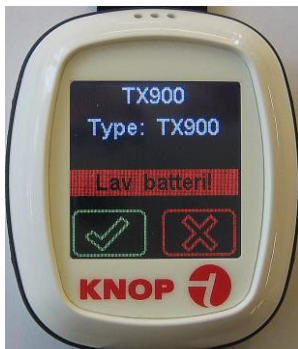

Nederst vises en statuslinje med ikoner.

Følgende symboler kan vises i statuslinjen:

Batteritilstand.

Grønn: Batteri ok.

Gul: Oppladning tilrådes.

Rød: Batteriet er nesten oppbrukt, skal lades snarest.

Alarmlyd av/på.

Grønn: Alarmlyd er slått på.

Rød: Alarmlyd er slått av.

Vibrasjon av/på.

Grønn: Vibrator er slått på.

Rød: Vibrator er slått av.

Hovedmeny

Når fingeren med et svakt trykk strykes nedover skjermen, kommer man inn i Hovedmenyen. Den grønne pil i venstre side viser hvilken linje i menyen som kan velges.

Batteri alarm RX900A

Når batteri symbolet skifter farge fra grønn til gul, skal RX900A snart lades.

Skifter symbolet til rødt, bør man straks legge enheten på ladeplaten som vist under Begynn å bruke, side 3. Samtidig kommer det et par korte pipelyder ca. hvert 5. minutt, som indikerer lavt batteri, samtidig med at nedenstående skjerm vises:

Hvis RX900A fremdeles ikke blir ladet vil nedenstående skjermen vises når batterispenningen blir kritisk. RX900A Slås av og kan kun slås på ved å legges på ladeplaten.

Batterialarm fra sender

Når det mottas en alarm fra en sender som har dårlig batteri, vises teksten "Lavt batteri".